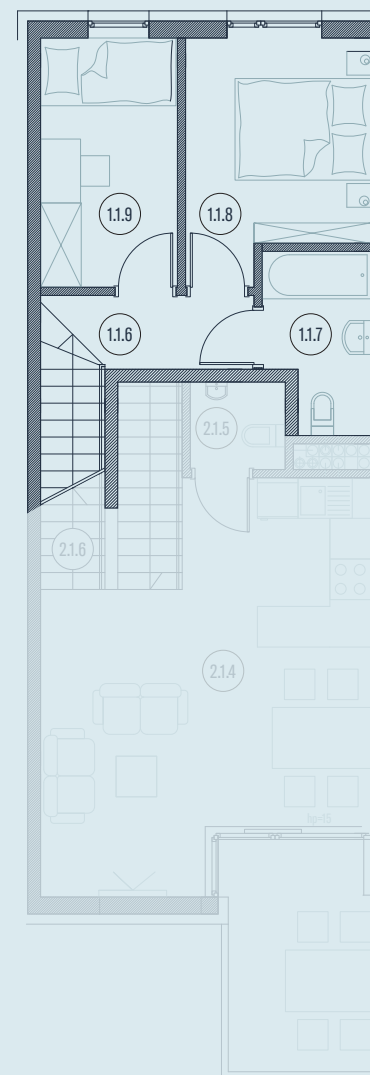

lokal 41 / 1
pow. użytkowa 60.63m²

poziom 0

poziom 1

Nr. nazwa pomieszczenia pow. m²

POZIOM 0

1.0.1	wiatrołap	3.82
1.0.2	komunikacja	1.50
1.0.3	wc	2.01
1.0.4	p. dzienny z a. kuch.	27.04
1.0.5	komunikacja	3.51

POZIOM 1

1.1.6	komunikacja	2.88
1.1.7	łazienka	3.75
1.1.8	pokój	8.80
1.1.9	pokój	7.32

Ogr.	ogródek	24.66
------	---------	-------

Etap 3.
Położenie lokalu

Na Sadowej .

lokal 41 / 1

pow. użytkowa 60.63m²

Nr.	nazwa pomieszczenia	pow. m ²
-----	---------------------	---------------------

POZIOM 0

1.0.1	wiatrołap	3.82
1.0.2	komunikacja	1.50
1.0.3	wc	2.01
1.0.4	p. dzienny z a. kuch.	27.04
1.0.5	komunikacja	3.51

POZIOM 1

1.1.6	komunikacja	2.88
1.1.7	łazienka	3.75
1.1.8	pokój	8.80
1.1.9	pokój	7.32