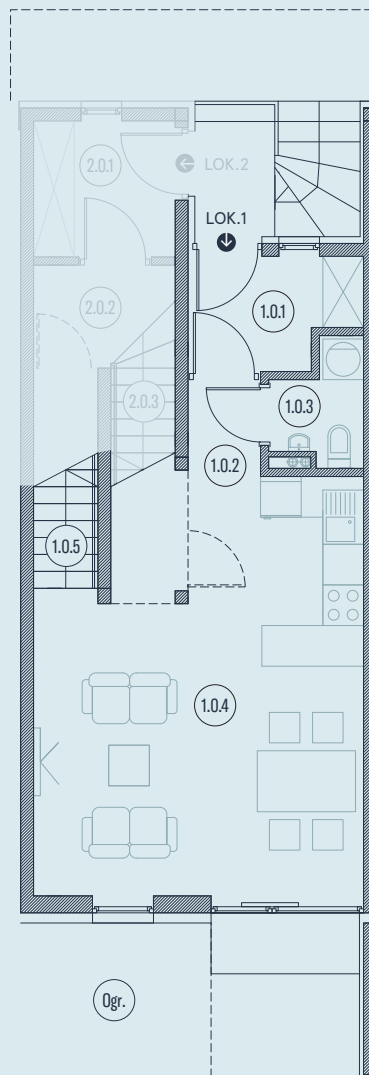

lokal 41 / 1
pow. użytkowa 60.63m²

poziom 0

poziom 1

Nr. nazwa pomieszczenia pow. m²

POZIOM 0

1.0.1	wiatrołap	3.82
1.0.2	komunikacja	1.50
1.0.3	wc	2.01
1.0.4	p. dzienny z a. kuch.	27.04
1.0.5	komunikacja	3.51

POZIOM 1

1.1.6	komunikacja	2.88
1.1.7	łazienka	3.75
1.1.8	pokój	8.80
1.1.9	pokój	7.32

Ogr.	ogródek	24.66
------	---------	-------

Etap 3.
Położenie lokalu

Na Sadowej .

lokal 41 / 1

pow. użytkowa 60.63m²

Nr.	nazwa pomieszczenia	pow. m ²
-----	---------------------	---------------------

POZIOM 0

1.0.1	wiatrołap	3.82
1.0.2	komunikacja	1.50
1.0.3	wc	2.01
1.0.4	p. dzienny z a. kuch.	27.04
1.0.5	komunikacja	3.51

POZIOM 1

1.1.6	komunikacja	2.88
1.1.7	łazienka	3.75
1.1.8	pokój	8.80
1.1.9	pokój	7.32