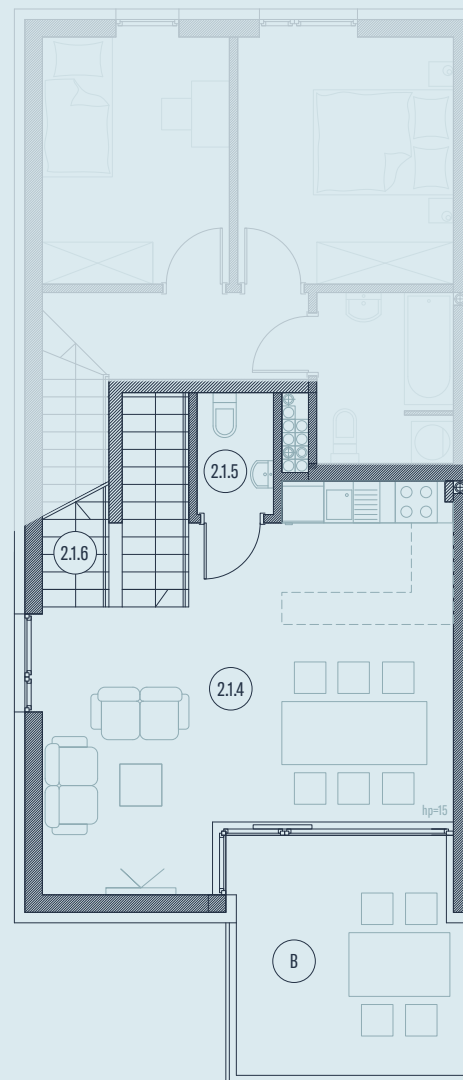

lokal 28 / ②
pow. użytkowa 84.54m²

poziom 0

poziom 1

poziom 2

Nr. nazwa pomieszczenia pow. m²

POZIOM 0

2.0.1	wiatrołap	3.76
2.0.2	komunikacja	2.41
2.0.3	komunikacja	3.63

POZIOM 1

2.1.4	p. dzienny z a. kuch.	26.29
2.1.5	wc	1.84
2.1.6	komunikacja	3.54

POZIOM 2

2.2.7	komunikacja	11.33
2.2.8	pokój	7.16
2.2.9	pokój	8.15
2.2.10	łazienka	4.62
2.2.11	pokój	11.81

B	balkon	10.91
Ogr.	ogródek	50.67

Etap 1.
Położenie lokalu

Na Sadowej .

lokal 28 / ②

pow. użytkowa 84.54m²

Nr.	nazwa pomieszczenia	pow. m ²
-----	---------------------	---------------------

POZIOM 0

2.0.1	wiatrołap	3.76
2.0.2	komunikacja	2.41
2.0.3	komunikacja	3.63

Etap 1.
Położenie lokalu

Na Sadowej .