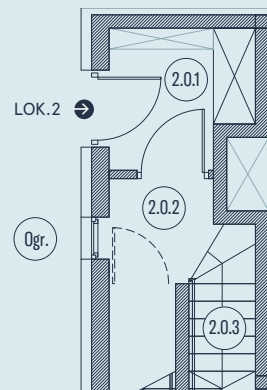

lokal 28 / ②
pow. użytkowa 84.54m²

poziom 0

poziom 1

poziom 2

Nr. nazwa pomieszczenia pow. m²

POZIOM 0

2.0.1	wiatrołap	3.76
2.0.2	komunikacja	2.41
2.0.3	komunikacja	3.63

POZIOM 1

2.1.4	p. dzienny z a. kuch.	26.29
2.1.5	wc	1.84
2.1.6	komunikacja	3.54

POZIOM 2

2.2.7	komunikacja	11.33
2.2.8	pokój	7.16
2.2.9	pokój	8.15
2.2.10	łazienka	4.62
2.2.11	pokój	11.81

B	balkon	10.91
Ogr.	ogródek	50.67

Etap 1.
Położenie lokalu

Na Sadowej .

lokal 28 / ②

pow. użytkowa 84.54m²

Nr.	nazwa pomieszczenia	pow. m ²
-----	---------------------	---------------------

POZIOM 0

2.0.1	wiatrołap	3.76
2.0.2	komunikacja	2.41
2.0.3	komunikacja	3.63