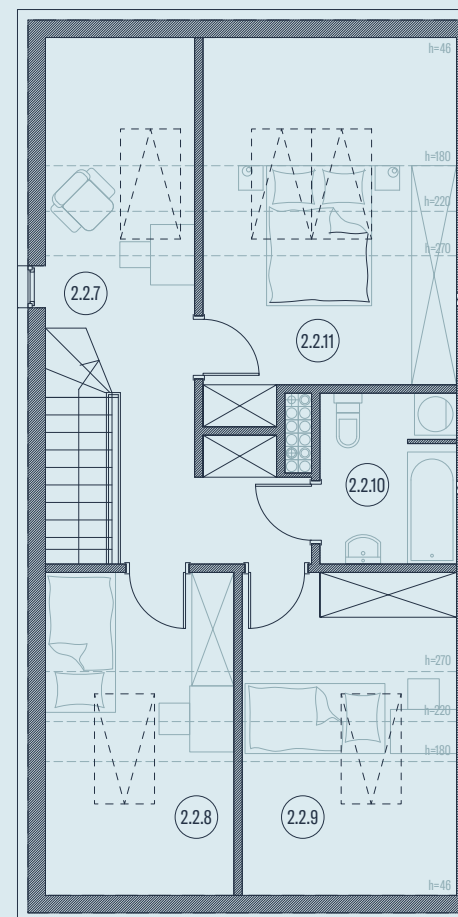

lokal 28 / ②
pow. użytkowa 84.54m²

poziom 0

poziom 1

poziom 2

Nr. nazwa pomieszczenia pow. m²

POZIOM 0

2.0.1	wiatrołap	3.76
2.0.2	komunikacja	2.41
2.0.3	komunikacja	3.63

POZIOM 1

2.1.4	p. dzienny z a. kuch.	26.29
2.1.5	wc	1.84
2.1.6	komunikacja	3.54

POZIOM 2

2.2.7	komunikacja	11.33
2.2.8	pokój	7.16
2.2.9	pokój	8.15
2.2.10	łazienka	4.62
2.2.11	pokój	11.81

B	balkon	10.91
Ogr.	ogródek	50.67

Etap 1.
Położenie lokalu

Na Sadowej .

lokal 28 / ②

pow. użytkowa 84.54m²

Nr.	nazwa pomieszczenia	pow. m ²
-----	---------------------	---------------------

POZIOM 0

2.0.1	wiatrołap	3.76
2.0.2	komunikacja	2.41
2.0.3	komunikacja	3.63

POZIOM 1

2.1.4	p. dzienny z a. kuch.	26.29
2.1.5	wc	1.84
2.1.6	komunikacja	3.54

POZIOM 2

2.2.7	komunikacja	11.33
2.2.8	pokój	7.16
2.2.9	pokój	8.15
2.2.10	łazienka	4.62
2.2.11	pokój	11.81

B	balkon	10.91
Ogr.	ogródek	50.67