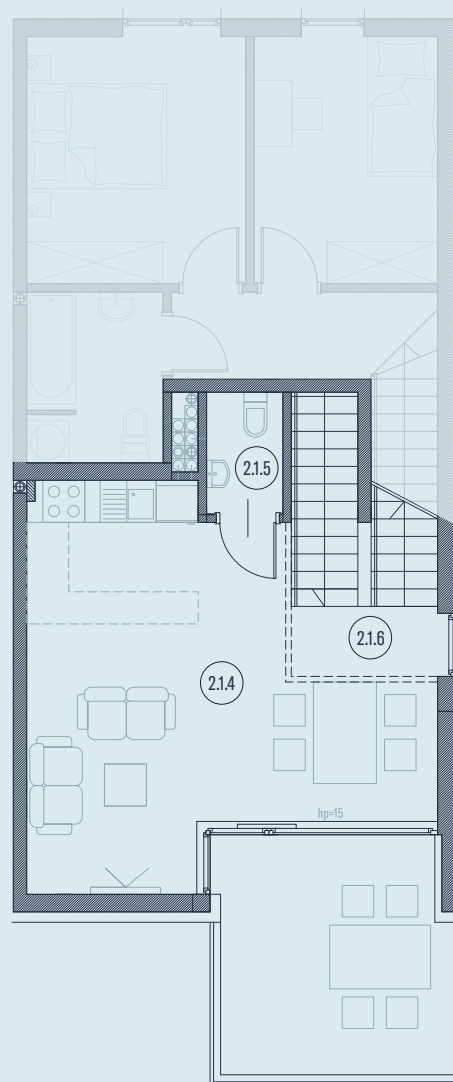

lokal ⑤/②

pow. użytkowa 84.54m²

Nr. nazwa pomieszczenia pow. m²

POZIOM 0

2.0.1	wiatrołap	3.76
2.0.2	komunikacja	2.41
2.0.3	komunikacja	3.63

POZIOM 1

2.1.4	p. dzienny z a. kuch.	26.29
2.1.5	wc	1.84
2.1.6	komunikacja	3.54

POZIOM 2

2.2.7	komunikacja	11.33
2.2.8	pokój	7.16
2.2.9	pokój	8.15
2.2.10	łazienka	4.62
2.2.11	pokój	11.81

B	balkon	11.11
Ogr.	ogródek	52.02

Etap 1.
Położenie lokalu

poziom 0

poziom 1

poziom 2

Na Sadowej .

lokal ⑤/②

pow. użytkowa 84.54m²

Nr.	nazwa pomieszczenia	pow. m ²
-----	---------------------	---------------------

POZIOM 0

2.0.1	wiatrołap	3.76
2.0.2	komunikacja	2.41
2.0.3	komunikacja	3.63

POZIOM 1

2.1.4	p. dzienny z a. kuch.	26.29
2.1.5	wc	1.84
2.1.6	komunikacja	3.54

POZIOM 2

2.2.7	komunikacja	11.33
2.2.8	pokój	7.16
2.2.9	pokój	8.15
2.2.10	łazienka	4.62
2.2.11	pokój	11.81

B	balkon	11.11
Ogr.	ogródek	52.02

Etap 1.
Położenie lokalu

Na Sadowej .