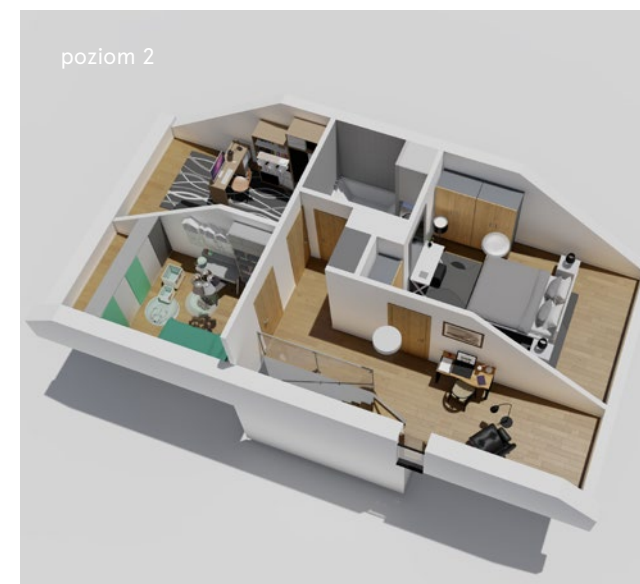

lokal ⑤/②

pow. użytkowa 84.54m²

Nr. nazwa pomieszczenia pow. m²

POZIOM 0

2.0.1	wiatrołap	3.76
2.0.2	komunikacja	2.41
2.0.3	komunikacja	3.63

POZIOM 1

2.1.4	p. dzienny z a. kuch.	26.29
2.1.5	wc	1.84
2.1.6	komunikacja	3.54

POZIOM 2

2.2.7	komunikacja	11.33
2.2.8	pokój	7.16
2.2.9	pokój	8.15
2.2.10	łazienka	4.62
2.2.11	pokój	11.81

B	balkon	11.11
Ogr.	ogródek	52.02

Etap 1.
Położenie lokalu

poziom 0

poziom 1

poziom 2

Na Sadowej .

lokal ⑤/②

pow. użytkowa 84.54m²

Nr.	nazwa pomieszczenia	pow. m ²
-----	---------------------	---------------------

POZIOM 0

2.0.1	wiatrołap	3.76
2.0.2	komunikacja	2.41
2.0.3	komunikacja	3.63

POZIOM 1

2.1.4	p. dzienny z a. kuch.	26.29
2.1.5	wc	1.84
2.1.6	komunikacja	3.54

POZIOM 2

2.2.7	komunikacja	11.33
2.2.8	pokój	7.16
2.2.9	pokój	8.15
2.2.10	łazienka	4.62
2.2.11	pokój	11.81

B	balkon	11.11
Ogr.	ogródek	52.02

Etap 1.
Położenie lokalu

Na Sadowej .