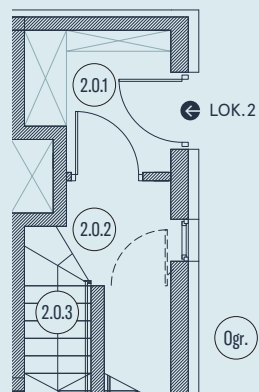

lokal ⑤/②

pow. użytkowa 84.54m²

Nr. nazwa pomieszczenia pow. m²

POZIOM 0

2.0.1	wiatrołap	3.76
2.0.2	komunikacja	2.41
2.0.3	komunikacja	3.63

POZIOM 1

2.1.4	p. dzienny z a. kuch.	26.29
2.1.5	wc	1.84
2.1.6	komunikacja	3.54

POZIOM 2

2.2.7	komunikacja	11.33
2.2.8	pokój	7.16
2.2.9	pokój	8.15
2.2.10	łazienka	4.62
2.2.11	pokój	11.81

B	balkon	11.11
Ogr.	ogródek	52.02

Etap 1.
Położenie lokalu

poziom 0

poziom 1

poziom 2

Na Sadowej .

lokal ⑤/②

pow. użytkowa 84.54m²

Nr.	nazwa pomieszczenia	pow. m ²
-----	---------------------	---------------------

POZIOM 0

2.0.1	wiatrołap	3.76
2.0.2	komunikacja	2.41
2.0.3	komunikacja	3.63

POZIOM 1

2.1.4	p. dzienny z a. kuch.	26.29
2.1.5	wc	1.84
2.1.6	komunikacja	3.54

POZIOM 2

2.2.7	komunikacja	11.33
2.2.8	pokój	7.16
2.2.9	pokój	8.15
2.2.10	łazienka	4.62
2.2.11	pokój	11.81

B	balkon	11.11
Ogr.	ogródek	52.02

Etap 1.
Położenie lokalu

Na Sadowej .