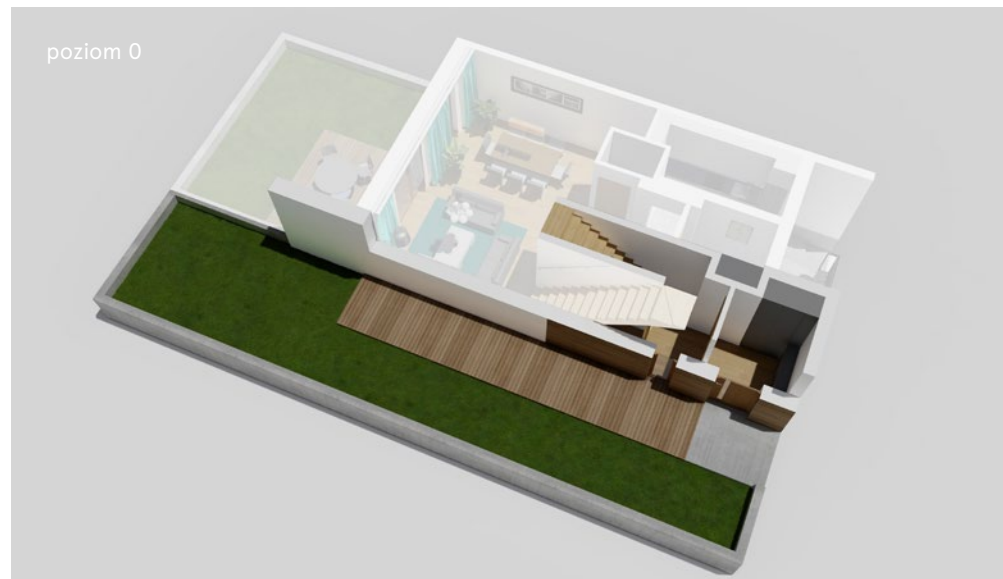

POZIOM 2

2.2.7	komunikacja	11.33
2.2.8	pokój	7.16
2.2.9	pokój	8.15
2.2.10	łazienka	4.62
2.2.11	pokój	11.81

B	balkon	11.11
Ogr.	ogródek	52.02

Etap 1.
Położenie lokalu

poziom 0

poziom 1

poziom 2

Na Sadowej .

lokal ⑤/②

pow. użytkowa 84.54m²

Nr.	nazwa pomieszczenia	pow. m ²
-----	---------------------	---------------------

POZIOM 0

2.0.1	wiatrołap	3.76
2.0.2	komunikacja	2.41
2.0.3	komunikacja	3.63

POZIOM 1

2.1.4	p. dzienny z a. kuch.	26.29
2.1.5	wc	1.84
2.1.6	komunikacja	3.54

POZIOM 2

2.2.7	komunikacja	11.33
2.2.8	pokój	7.16
2.2.9	pokój	8.15
2.2.10	łazienka	4.62
2.2.11	pokój	11.81

B	balkon	11.11
Ogr.	ogródek	52.02

Etap 1.
Położenie lokalu

Na Sadowej .