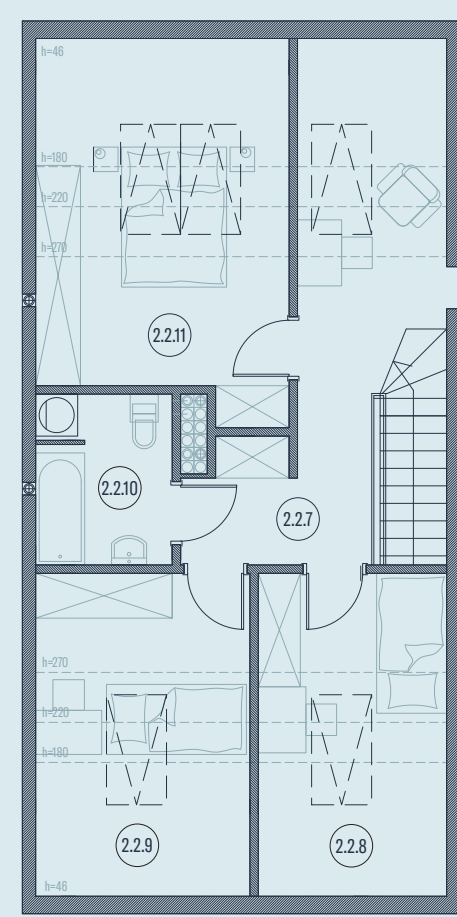

lokal ⑤/②

pow. użytkowa 84.54m²

Nr. nazwa pomieszczenia pow. m²

POZIOM 0

2.0.1	wiatrołap	3.76
2.0.2	komunikacja	2.41
2.0.3	komunikacja	3.63

POZIOM 1

2.1.4	p. dzienny z a. kuch.	26.29
2.1.5	wc	1.84
2.1.6	komunikacja	3.54

POZIOM 2

2.2.7	komunikacja	11.33
2.2.8	pokój	7.16
2.2.9	pokój	8.15
2.2.10	łazienka	4.62
2.2.11	pokój	11.81

B	balkon	11.11
Ogr.	ogródek	52.02

Etap 1.
Położenie lokalu

poziom 0

poziom 1

poziom 2

Na Sadowej .

lokal ⑤/②

pow. użytkowa 84.54m²

Nr.	nazwa pomieszczenia	pow. m ²
-----	---------------------	---------------------

POZIOM 0

2.0.1	wiatrołap	3.76
2.0.2	komunikacja	2.41
2.0.3	komunikacja	3.63

POZIOM 1

2.1.4	p. dzienny z a. kuch.	26.29
2.1.5	wc	1.84
2.1.6	komunikacja	3.54

POZIOM 2

2.2.7	komunikacja	11.33
2.2.8	pokój	7.16
2.2.9	pokój	8.15
2.2.10	łazienka	4.62
2.2.11	pokój	11.81

B	balkon	11.11
Ogr.	ogródek	52.02

Etap 1.
Położenie lokalu

Na Sadowej .