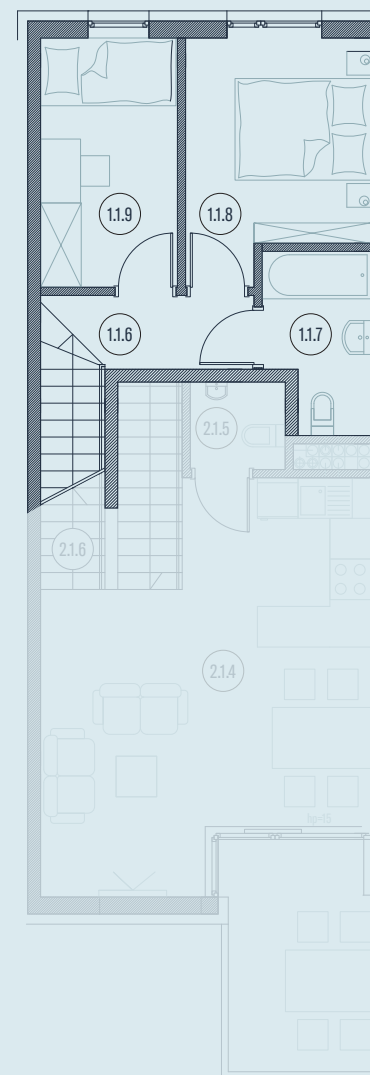

lokal 38 / 1
pow. użytkowa 60.63m²

poziom 0

poziom 1

Nr. nazwa pomieszczenia pow. m²

POZIOM 0

1.0.1	wiatrołap	3.82
1.0.2	komunikacja	1.50
1.0.3	wc	2.01
1.0.4	p. dzienny z a. kuch.	27.04
1.0.5	komunikacja	3.51

POZIOM 1

1.1.6	komunikacja	2.88
1.1.7	łazienka	3.75
1.1.8	pokój	8.80
1.1.9	pokój	7.32

Ogr.	ogródek	24.92
------	---------	-------

Etap 1.
Położenie lokalu

Na Sadowej .

lokal 38 / 1

pow. użytkowa 60.63m²

Nr.	nazwa pomieszczenia	pow. m ²
-----	---------------------	---------------------

POZIOM 0

1.0.1	wiatrołap	3.82
1.0.2	komunikacja	1.50
1.0.3	wc	2.01
1.0.4	p. dzienny z a. kuch.	27.04
1.0.5	komunikacja	3.51

POZIOM 1

1.1.6	komunikacja	2.88
1.1.7	łazienka	3.75
1.1.8	pokój	8.80
1.1.9	pokój	7.32