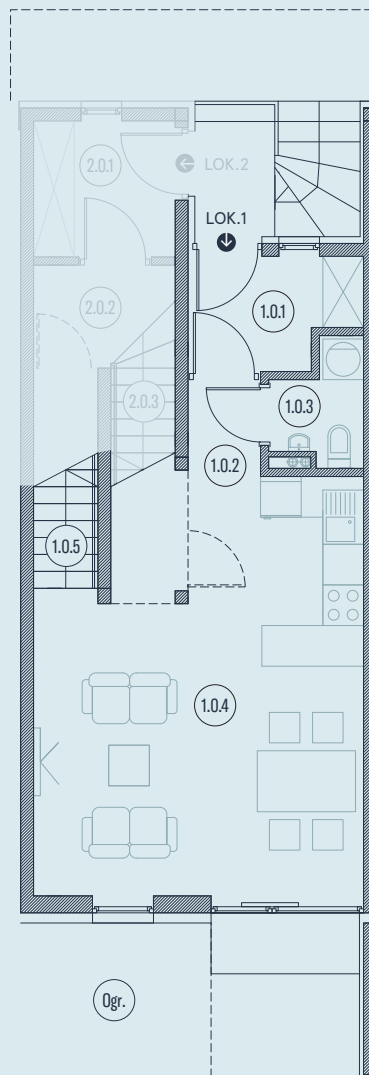

lokal 38 / 1
pow. użytkowa 60.63m²

poziom 0

poziom 1

Nr. nazwa pomieszczenia pow. m²

POZIOM 0

1.0.1	wiatrołap	3.82
1.0.2	komunikacja	1.50
1.0.3	wc	2.01
1.0.4	p. dzienny z a. kuch.	27.04
1.0.5	komunikacja	3.51

POZIOM 1

1.1.6	komunikacja	2.88
1.1.7	łazienka	3.75
1.1.8	pokój	8.80
1.1.9	pokój	7.32

Ogr.	ogródek	24.92
------	---------	-------

Etap 1.
Położenie lokalu

Na Sadowej .

lokal 38 / 1

pow. użytkowa 60.63m²

Nr.	nazwa pomieszczenia	pow. m ²
-----	---------------------	---------------------

POZIOM 0

1.0.1	wiatrołap	3.82
1.0.2	komunikacja	1.50
1.0.3	wc	2.01
1.0.4	p. dzienny z a. kuch.	27.04
1.0.5	komunikacja	3.51

POZIOM 1

1.1.6	komunikacja	2.88
1.1.7	łazienka	3.75
1.1.8	pokój	8.80
1.1.9	pokój	7.32