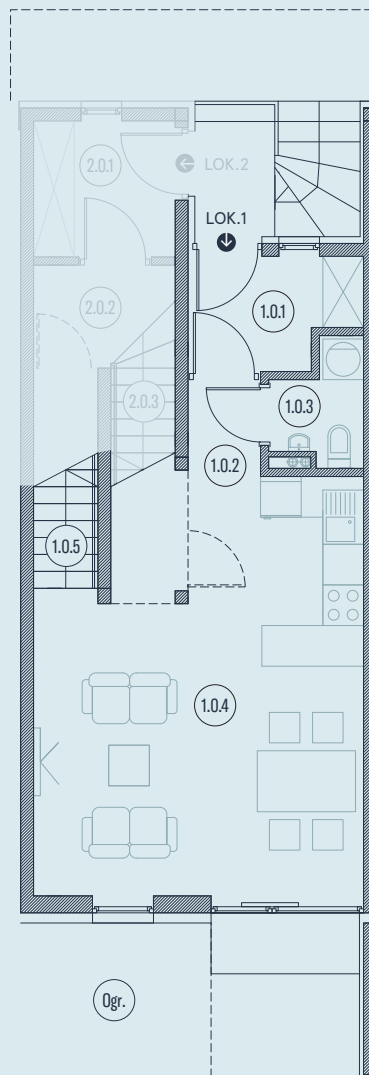

lokal 23 / 1
pow. użytkowa 60.63m²

poziom 0

poziom 1

Nr. nazwa pomieszczenia pow. m²

POZIOM 0

1.0.1	wiatrołap	3.82
1.0.2	komunikacja	1.50
1.0.3	wc	2.01
1.0.4	p. dzienny z a. kuch.	27.04
1.0.5	komunikacja	3.51

POZIOM 1

1.1.6	komunikacja	2.88
1.1.7	łazienka	3.75
1.1.8	pokój	8.80
1.1.9	pokój	7.32

Ogr.	ogródek	28.86
------	---------	-------

Etap 1.
Położenie lokalu

Na Sadowej .

lokal 23 / 1

pow. użytkowa 60.63m²

Nr.	nazwa pomieszczenia	pow. m ²
-----	---------------------	---------------------

POZIOM 0

1.0.1	wiatrołap	3.82
1.0.2	komunikacja	1.50
1.0.3	wc	2.01
1.0.4	p. dzienny z a. kuch.	27.04
1.0.5	komunikacja	3.51

POZIOM 1

1.1.6	komunikacja	2.88
1.1.7	łazienka	3.75
1.1.8	pokój	8.80
1.1.9	pokój	7.32