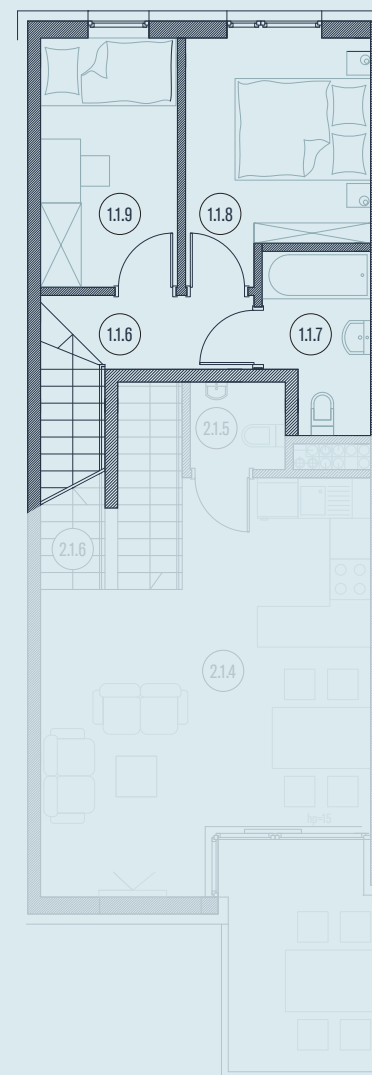

lokal 23 / 1
pow. użytkowa 60.63m²

poziom 0

poziom 1

Nr. nazwa pomieszczenia pow. m²

POZIOM 0

1.0.1	wiatrołap	3.82
1.0.2	komunikacja	1.50
1.0.3	wc	2.01
1.0.4	p. dzienny z a. kuch.	27.04
1.0.5	komunikacja	3.51

POZIOM 1

1.1.6	komunikacja	2.88
1.1.7	łazienka	3.75
1.1.8	pokój	8.80
1.1.9	pokój	7.32

Ogr.	ogródek	28.86
------	---------	-------

Etap 1.
Położenie lokalu

Na Sadowej .

lokal 23 / 1

pow. użytkowa 60.63m²

Nr.	nazwa pomieszczenia	pow. m ²
-----	---------------------	---------------------

POZIOM 0

1.0.1	wiatrołap	3.82
1.0.2	komunikacja	1.50
1.0.3	wc	2.01
1.0.4	p. dzienny z a. kuch.	27.04
1.0.5	komunikacja	3.51

POZIOM 1

1.1.6	komunikacja	2.88
1.1.7	łazienka	3.75
1.1.8	pokój	8.80
1.1.9	pokój	7.32