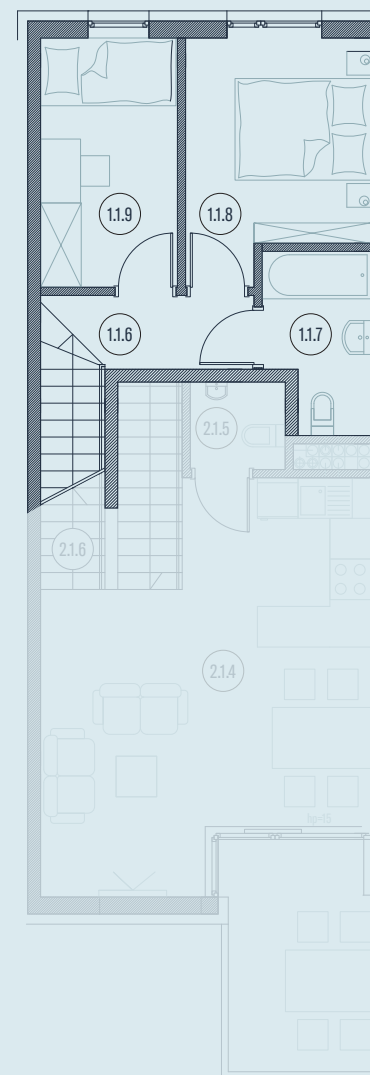

lokal 22 / 1

pow. użytkowa 60.63m²

poziom 0

poziom 1

Nr.	nazwa pomieszczenia	pow. m ²
-----	---------------------	---------------------

POZIOM 0

1.0.1	wiatrołap	3.82
1.0.2	komunikacja	1.50
1.0.3	wc	2.01
1.0.4	p. dzienny z a. kuch.	27.04
1.0.5	komunikacja	3.51

POZIOM 1

1.1.6	komunikacja	2.88
1.1.7	łazienka	3.75
1.1.8	pokój	8.80
1.1.9	pokój	7.32

Ogr.	ogródek	27.88
------	---------	-------

Etap 1.
Położenie lokalu

Na Sadowej .

lokal 22 / 1

pow. użytkowa 60.63m²

Nr. nazwa pomieszczenia pow. m²

POZIOM 0

1.0.1	wiatrołap	3.82
1.0.2	komunikacja	1.50
1.0.3	wc	2.01
1.0.4	p. dzienny z a. kuch.	27.04
1.0.5	komunikacja	3.51

POZIOM 1

1.1.6	komunikacja	2.88
1.1.7	łazienka	3.75
1.1.8	pokój	8.80
1.1.9	pokój	7.32

Ogr. ogródek 27.88

Etap 1.
Położenie lokalu

Na Sadowej .