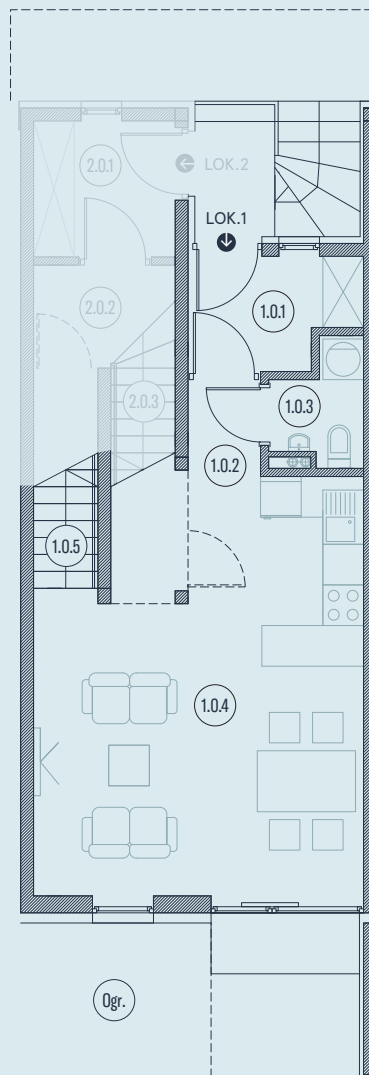

lokal 22 / 1

pow. użytkowa 60.63m²

poziom 0

poziom 1

Nr.	nazwa pomieszczenia	pow. m ²
-----	---------------------	---------------------

POZIOM 0

1.0.1	wiatrołap	3.82
1.0.2	komunikacja	1.50
1.0.3	wc	2.01
1.0.4	p. dzienny z a. kuch.	27.04
1.0.5	komunikacja	3.51

POZIOM 1

1.1.6	komunikacja	2.88
1.1.7	łazienka	3.75
1.1.8	pokój	8.80
1.1.9	pokój	7.32

Ogr.	ogródek	27.88
------	---------	-------

Etap 1.
Położenie lokalu

Na Sadowej .

lokal 22 / 1

pow. użytkowa 60.63m²

Nr. nazwa pomieszczenia pow. m²

POZIOM 0

1.0.1	wiatrołap	3.82
1.0.2	komunikacja	1.50
1.0.3	wc	2.01
1.0.4	p. dzienny z a. kuch.	27.04
1.0.5	komunikacja	3.51

POZIOM 1

1.1.6	komunikacja	2.88
1.1.7	łazienka	3.75
1.1.8	pokój	8.80
1.1.9	pokój	7.32

Ogr. ogródek 27.88

Etap 1.
Położenie lokalu

Na Sadowej .