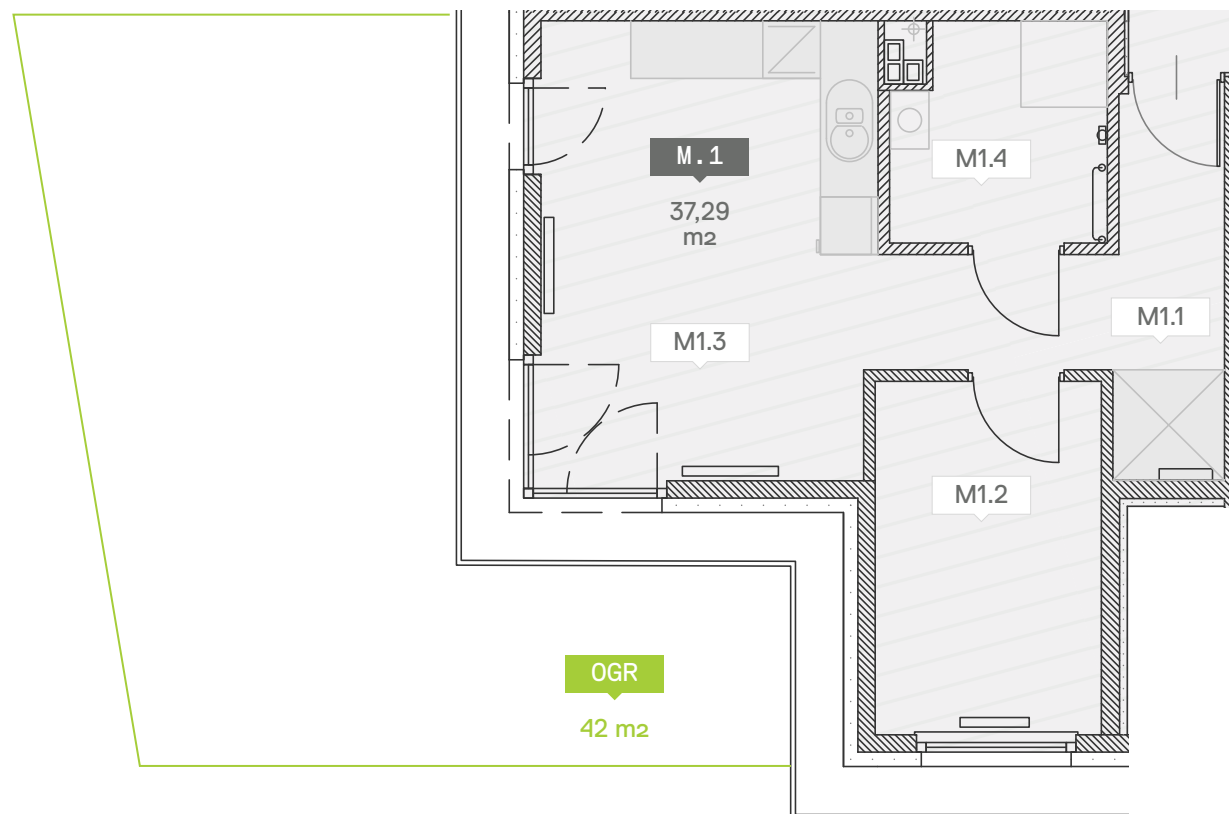

M.1.1	PRZEDPOKÓJ	7,37
M.1.2	SYPIALNIA	8,55
M.1.3	SALON Z ANEKSEM KUCH.	16,47
M.1.4	ŁAZIENKA	4,90
POWIERZCHNIA		37,29 m²
OGR.	OGRÓDEK	42

Umiejscowienie lokalu