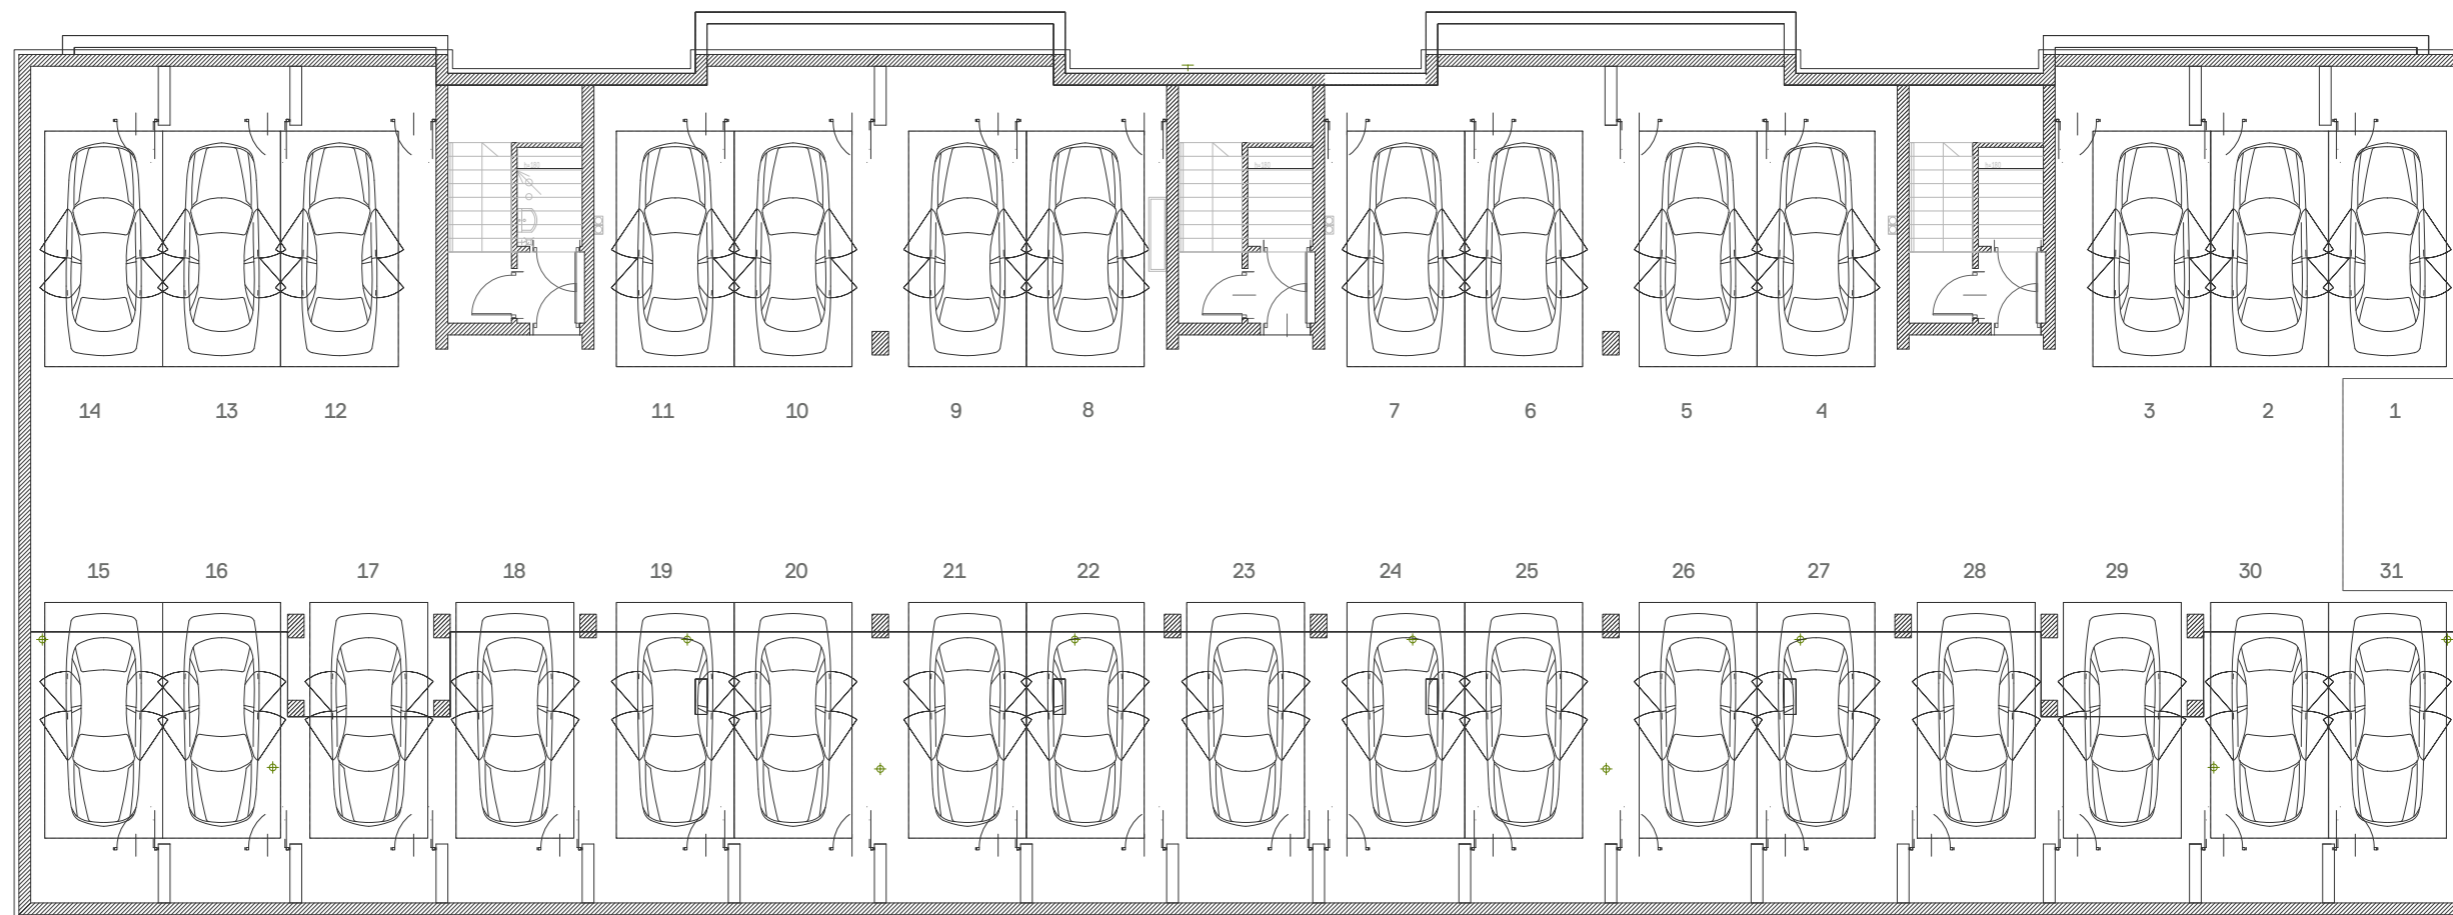

**Garaż
podziemny**

poziom -1

miejsca postojowe
+ kom. lokatorskie
ilość: 31

ALEJA
ZBOŻOWA

ETAP 5

WBG.

WBG-DEVELOPMENT.PL