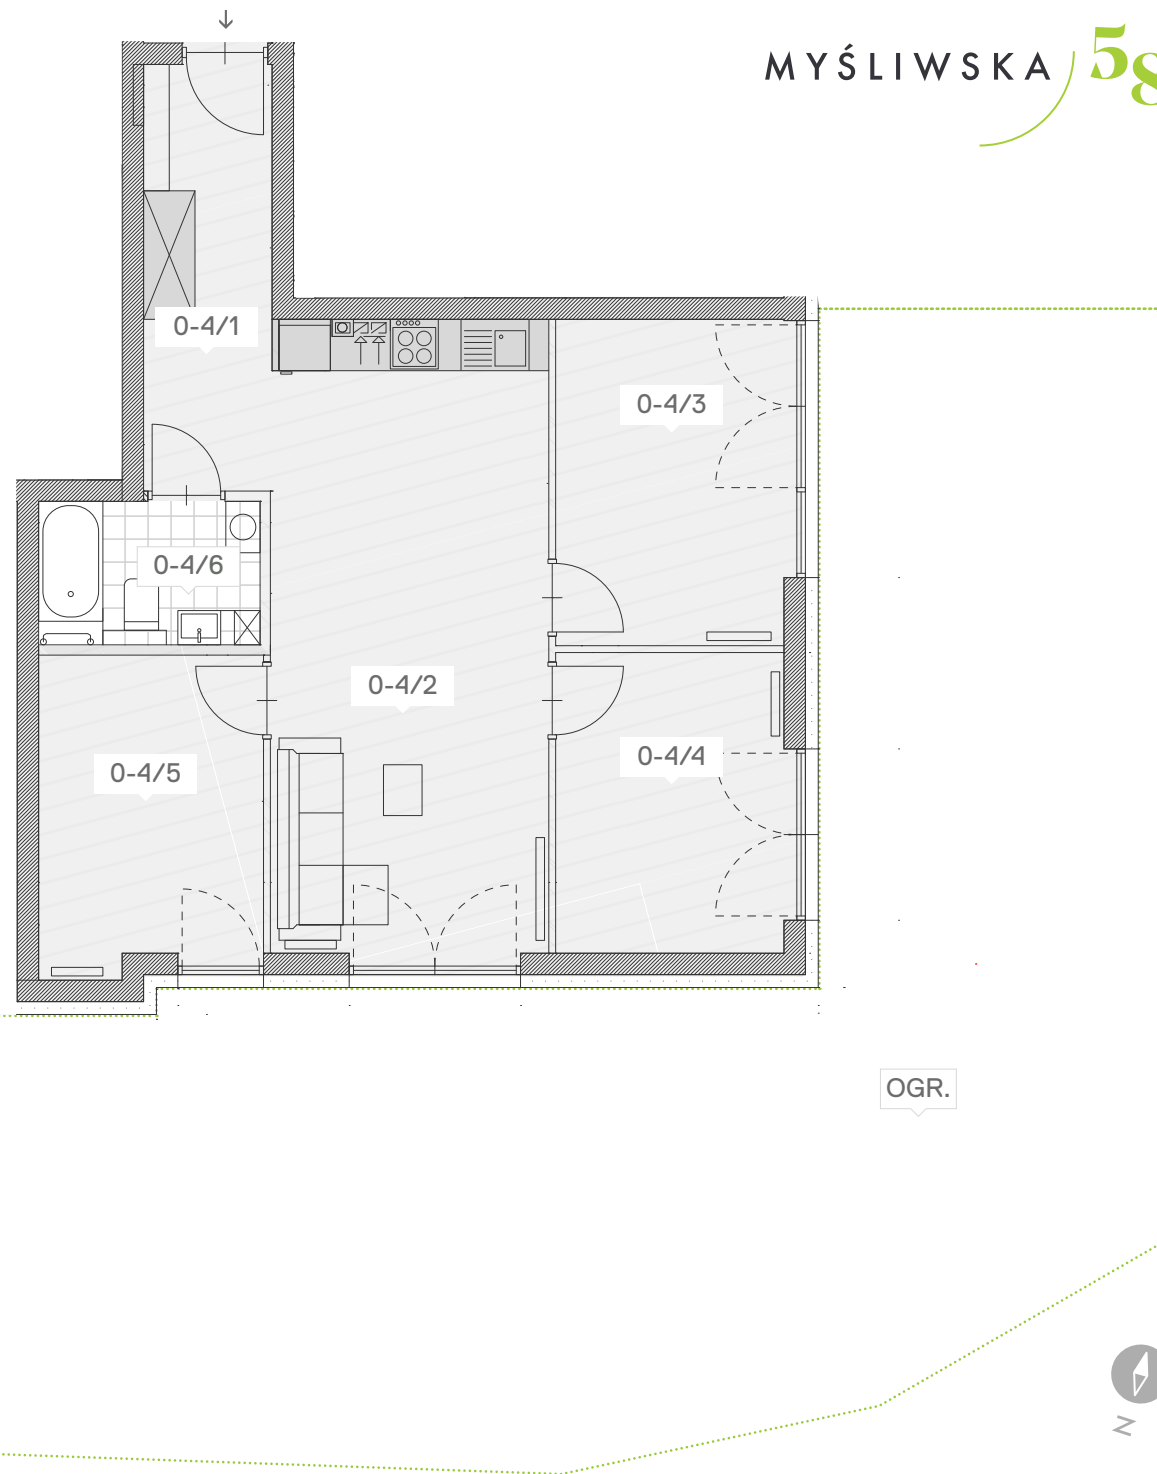

Lok. nr. 4

→ P.0

MYŚLIWSKA 58

0-4/1	HALL	7,28
0-4/2	SALON Z ANEKSEM KUCH.	23,59
0-4/3	POKÓJ	9,96
0-4/4	POKÓJ	9,17
0-4/5	POKÓJ	9,25
0-4/6	ŁAZIENKA	4,07
POWIERZCHNIA		63,32 m²
OGR.	OGRÓDEK	119,40

Umiejscowienie lokalu